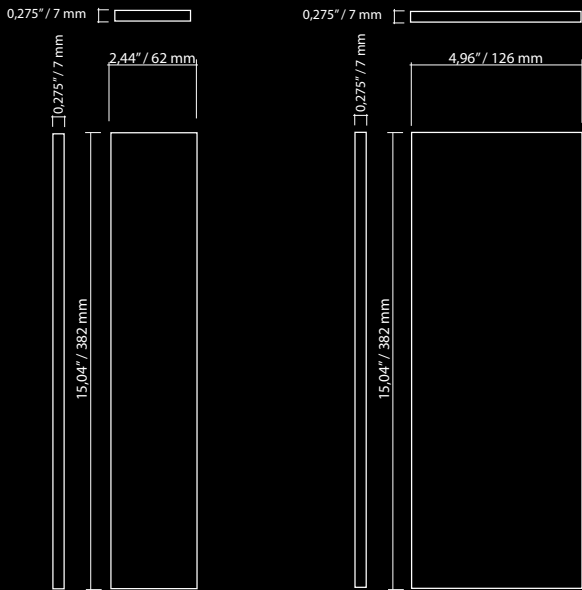

Module solution 10.
Block 50 % Stick 50 %

Module solution 11.
Block 95,24 % Square 4,76 %

Module solution 12.
Block 30 % Dot 70 %

Module solution 13.
Block 33,33 % Stick 38,10 %
Dot 28,57 %

TECHNICAL DRAWINGS / DIBUJOS TÉCNICOS.