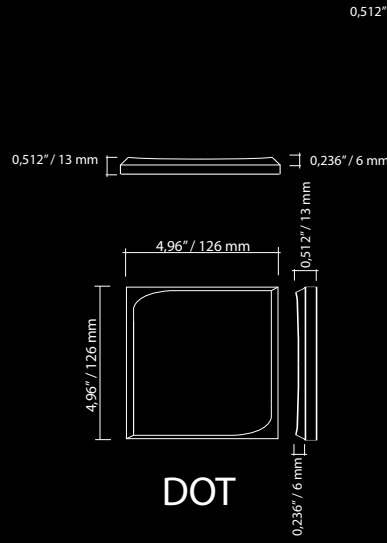

BLOCK FLAT CALACATTA

4,92" x 4,92"
12,5 x 12,5 cm

DOT FLAT CALACATTA

9,84" x 9,84"
25 x 25 cm

SQUARE FLAT CALACATTA

2,46" x 14,76"
6,25 x 37,5 cm

STICK II CALACATTA

4,92" x 14,76"
12,5 x 37,5 cm

Module solution 10.
Block 50 % Stick 50 %

Module solution 11.
Block 95,24 % Square 4,76 %

Module solution 12.
Block 30 % Dot 70 %

Module solution 13.
Block 33,33 % Stick 38,10 %
Dot 28,57 %

TECHNICAL DRAWINGS / DIBUJOS TÉCNICOS.