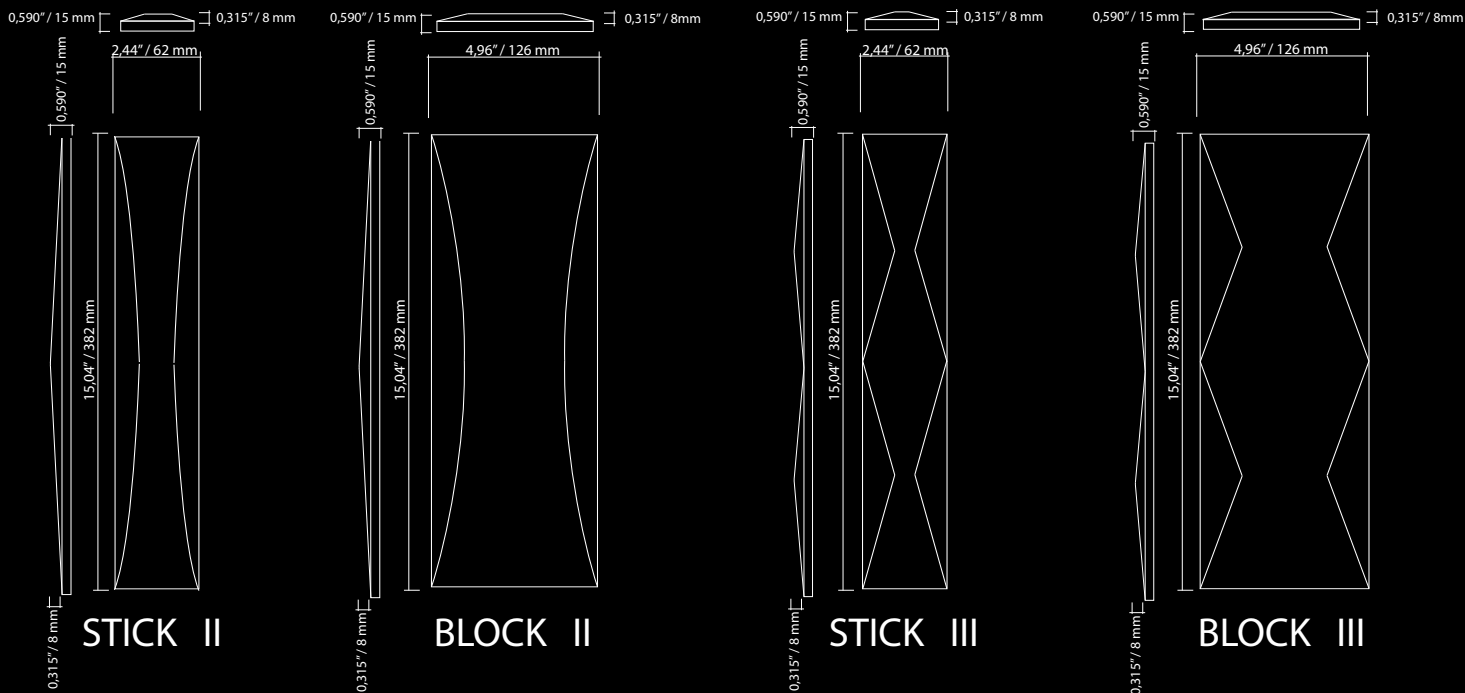

Module solution 10.
Block 50 % Stick 50 %

Module solution 11.
Block 95,24 % Square 4,76 %

Module solution 12.
Block 30 % Dot 70 %

Module solution 13.
Block 33,33 % Stick 38,10 %
Dot 28,57 %

TECHNICAL DRAWINGS / DIBUJOS TÉCNICOS.

STICK FLAT

BLOCK FLAT

DOT FLAT

SQUARE FLAT

TECHNICAL DRAWINGS / DIBUJOS TÉCNICOS.

KEY OF SYMBOLS / LEYENDA

WALL TILE
REVESTIMIENTO

WHITE BODY
PASTA BLANCA