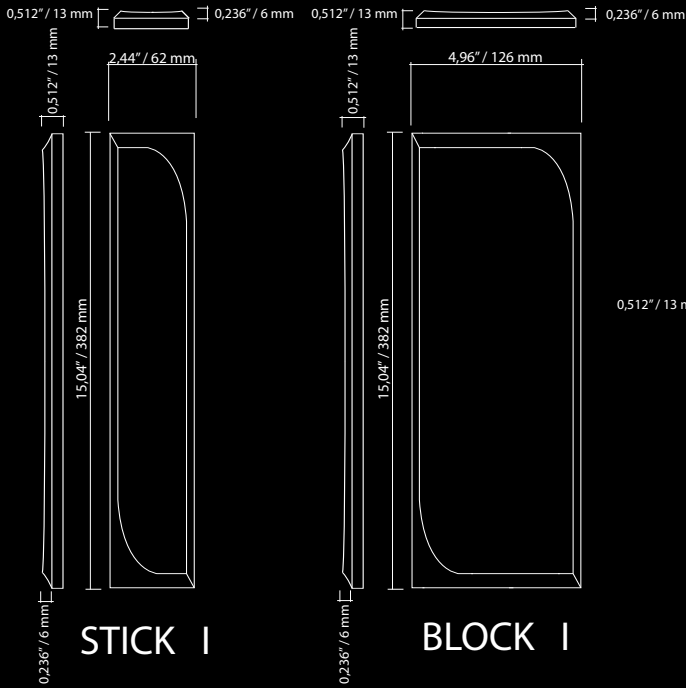

Module solution 10.
Block 50 % Stick 50 %

Module solution 11.
Block 95,24 % Square 4,76 %

Module solution 12.
Block 30 % Dot 70 %

Module solution 13.
Block 33,33 % Stick 38,10 %
Dot 28,57 %

TECHNICAL DRAWINGS / DIBUJOS TÉCNICOS.

STICK FLAT

BLOCK FLAT

DOT FLAT

SQUARE FLAT

TECHNICAL DRAWINGS / DIBUJOS TÉCNICOS.

KEY OF SYMBOLS / LEYENDA

WALL TILE
REVESTIMIENTO

WHITE BODY
PASTA BLANCA