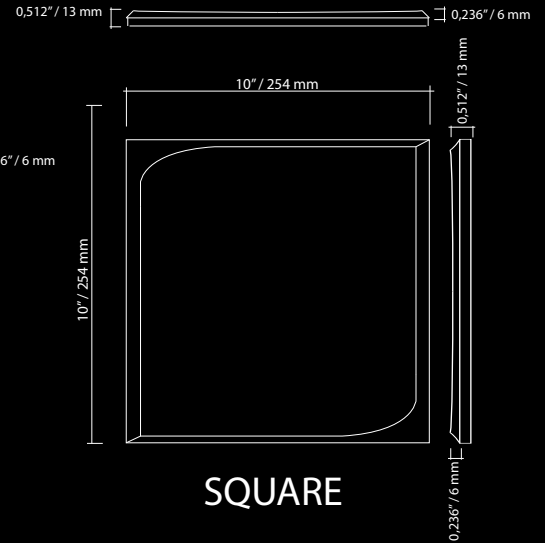

BLOCK I

4,92" x 4,92"
12,5 x 12,5 cm

DOT

9,84" x 9,84"
25 x 25 cm

SQUARE

CHIC Modular Flat Surface

2,46" x 14,76"
6,25 x 37,5 cm

STICK FLAT

BLOCK FLAT CALACATTA

4,92" x 4,92"
12,5 x 12,5 cm

DOT FLAT CALACATTA

9,84" x 9,84"
25 x 25 cm

SQUARE FLAT CALACATTA

2,46" x 14,76"
6,25 x 37,5 cm

STICK II CALACATTA

4,92" x 14,76"
12,5 x 37,5 cm

Module solution 10.
Block 50 % Stick 50 %

Module solution 11.
Block 95,24 % Square 4,76 %

Module solution 12.
Block 30 % Dot 70 %

Module solution 13.
Block 33,33 % Stick 38,10 %
Dot 28,57 %

TECHNICAL DRAWINGS / DIBUJOS TÉCNICOS.