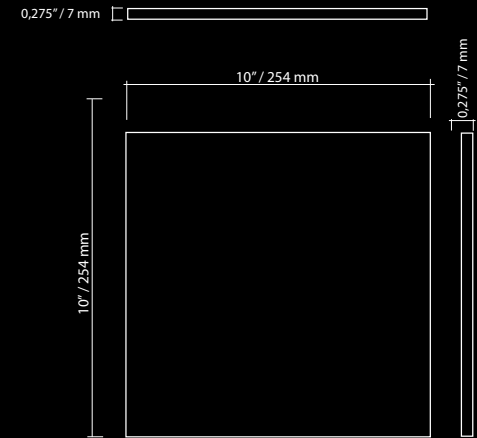

BLOCK I

4,92" x 4,92"
12,5 x 12,5 cm

DOT

9,84" x 9,84"
25 x 25 cm

SQUARE

CHIC Modular Flat Surface

2,46" x 14,76"
6,25 x 37,5 cm

STICK FLAT

Module solution 10.
Block 50 % Stick 50 %

Module solution 11.
Block 95,24 % Square 4,76 %

Module solution 12.
Block 30 % Dot 70 %

Module solution 13.
Block 33,33 % Stick 38,10 %
Dot 28,57 %

TECHNICAL DRAWINGS / DIBUJOS TÉCNICOS.